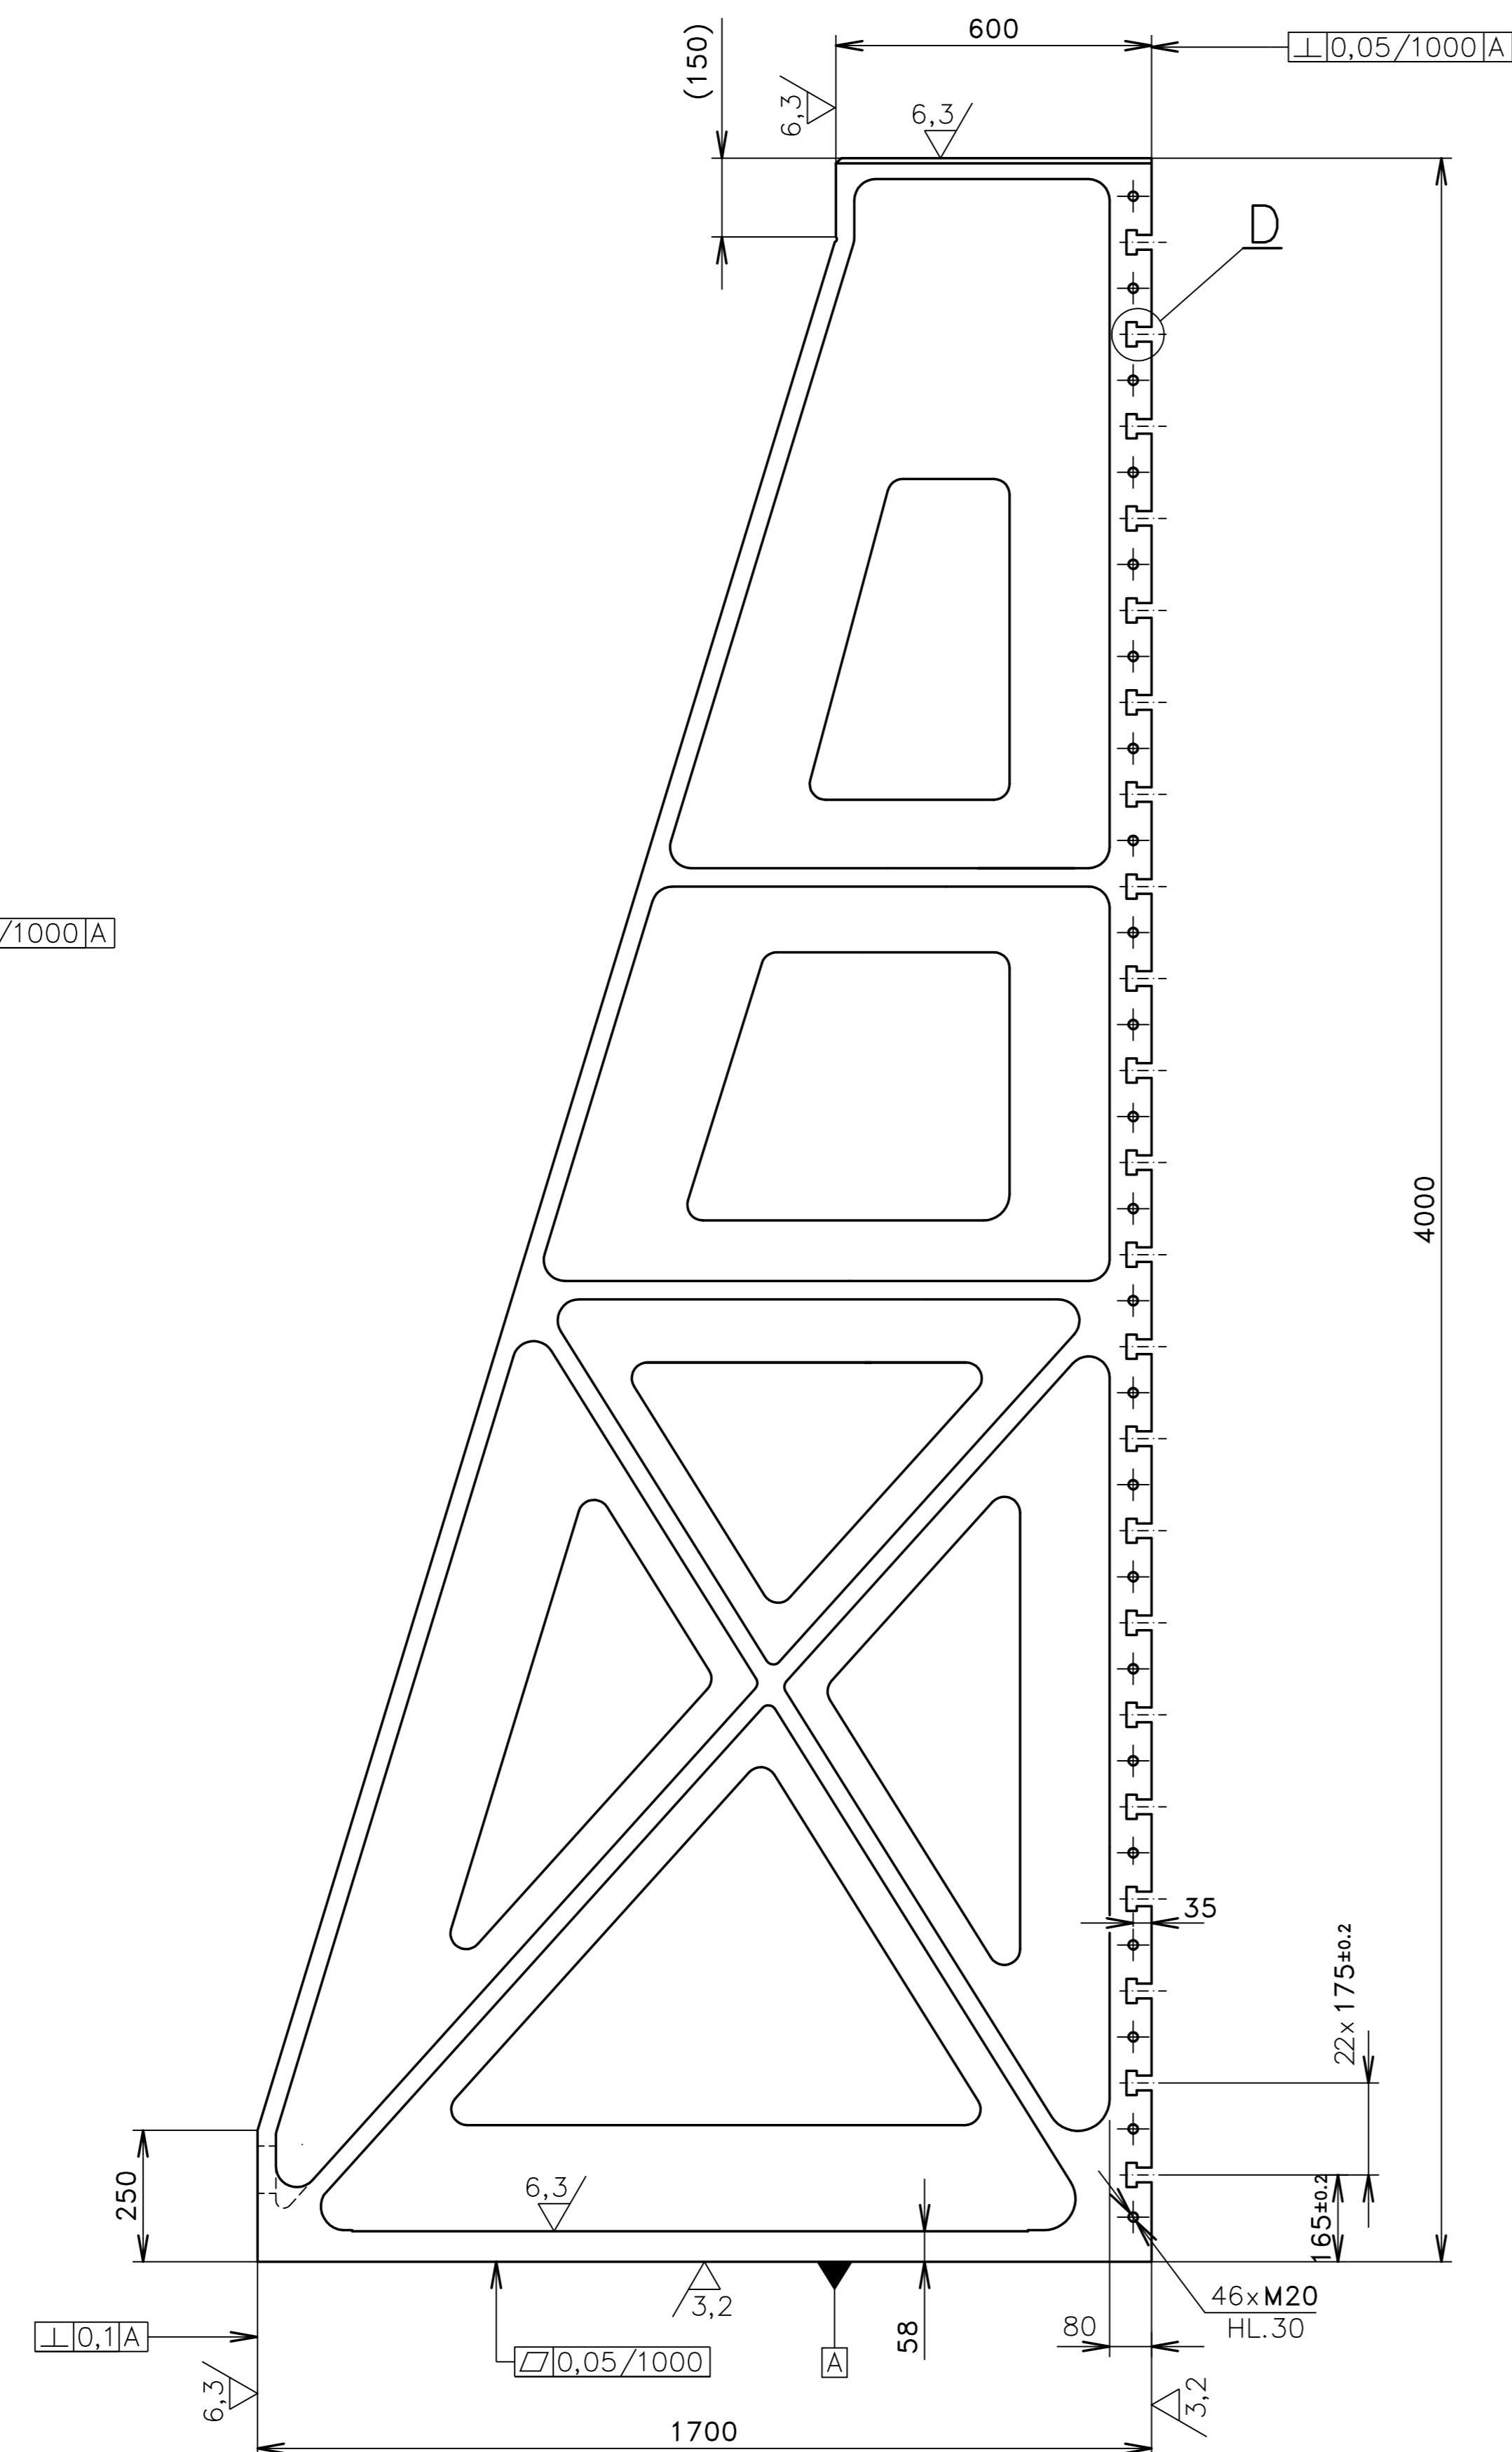

L 0,2/1000 A

L 0,2/1000 A

L 0,05/1000 A

L 0,1 A

L 0,05/1000

46xM20 HL.30

UU-4000

VARNSDORF TOS

✓(✓)

DETAIL D
M 1:1