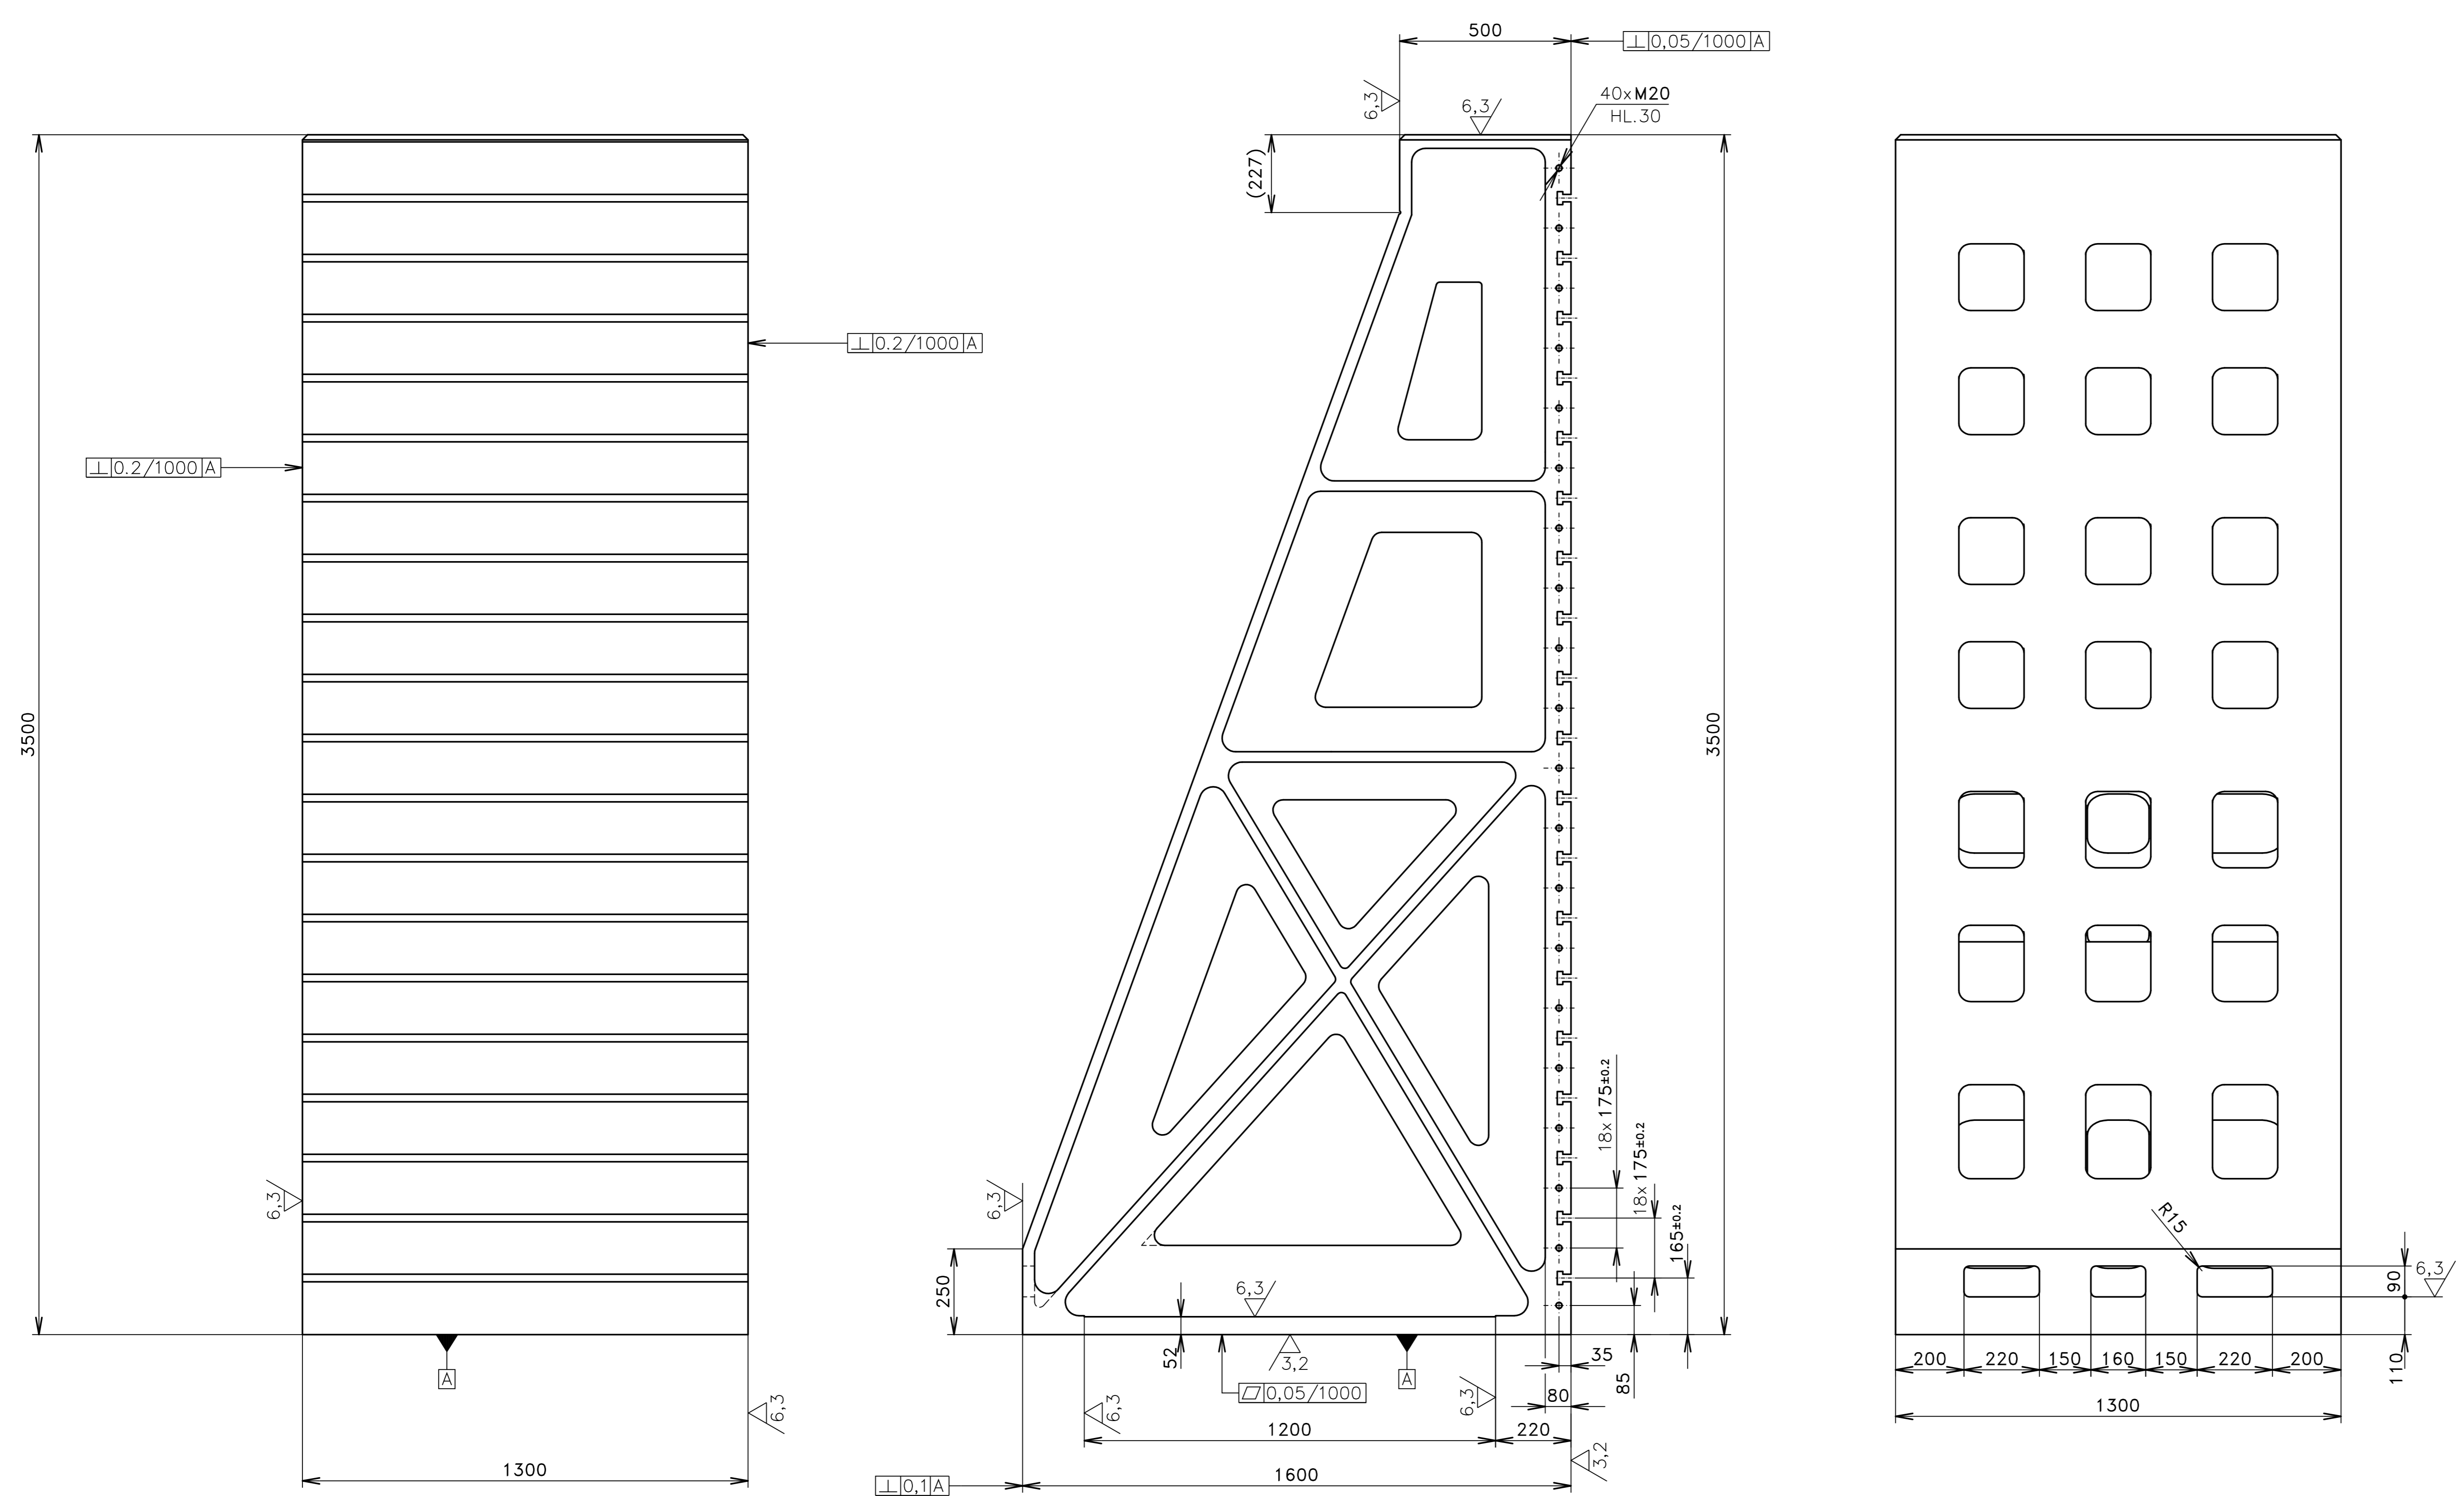

✓(M)

UU-3500

VARNSDORF TOS

DETAIL D
M 1:1