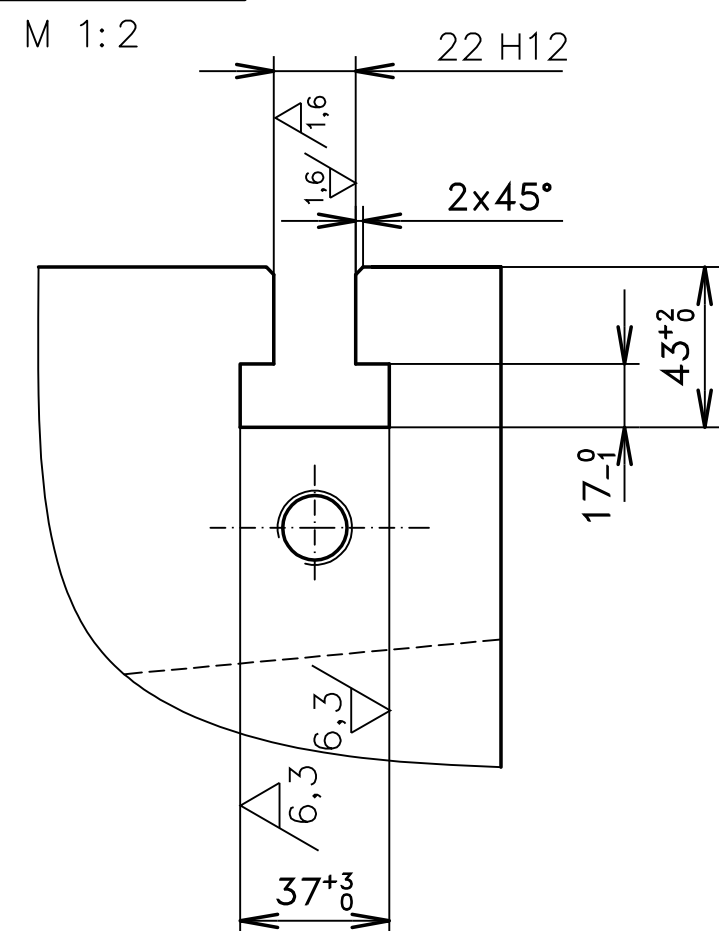

DETAIL D

HR.SR.1x45°

UK-500

ŠÍŘKA "T" DR. 22H12

VARNSDORF
TOS