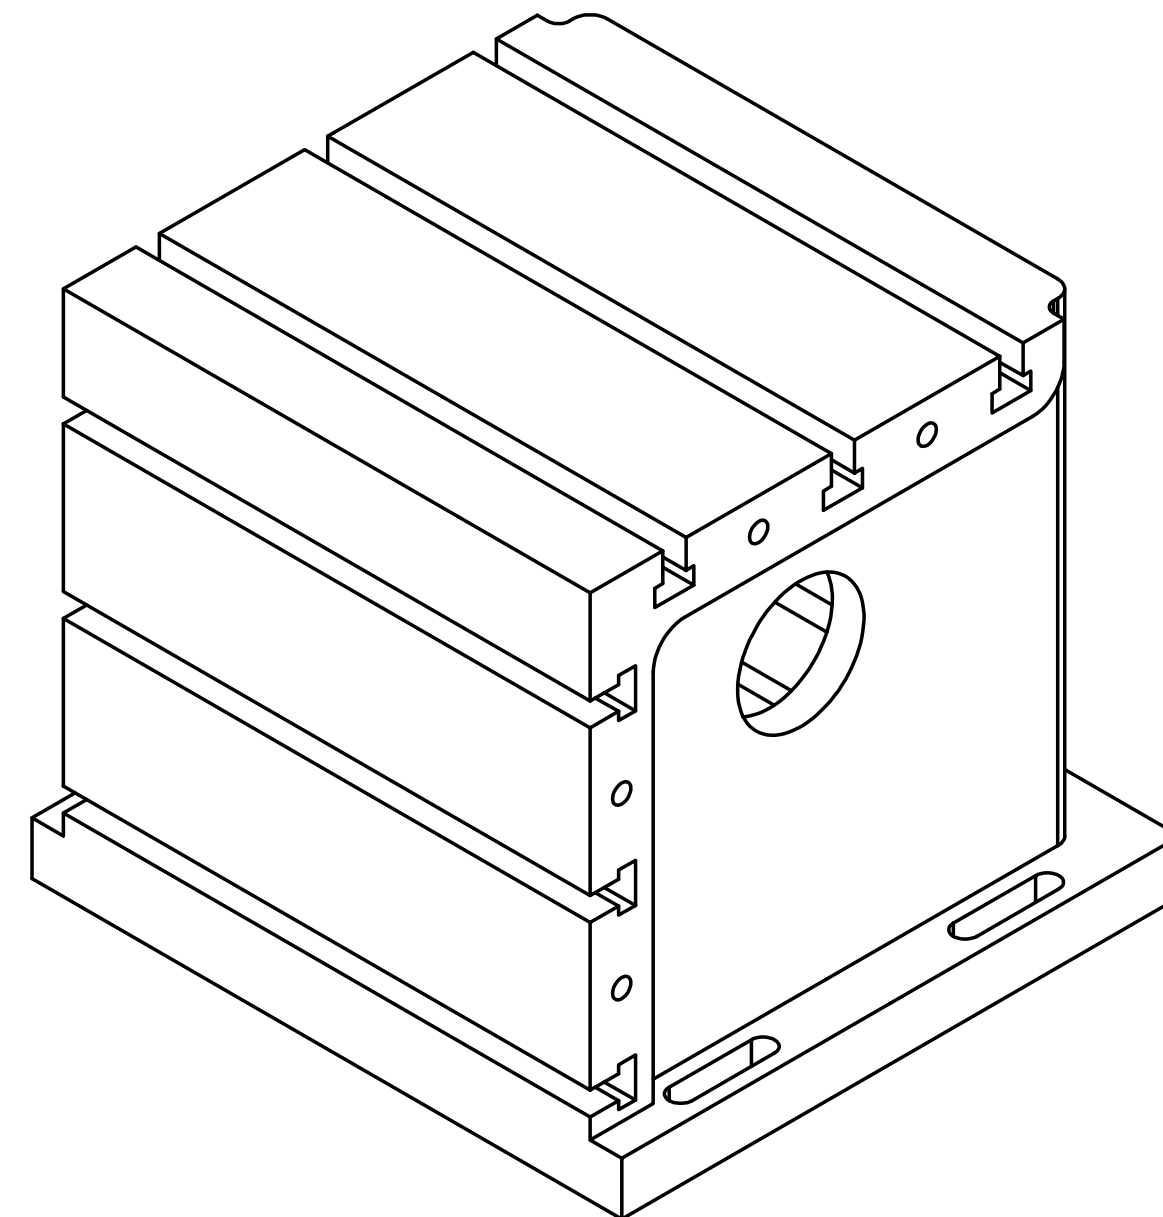

DETAIL D

HR.SR.1x45°

UK-500

ŠÍŘKA "T" DR. 22H12

VARNSDORF
TOS