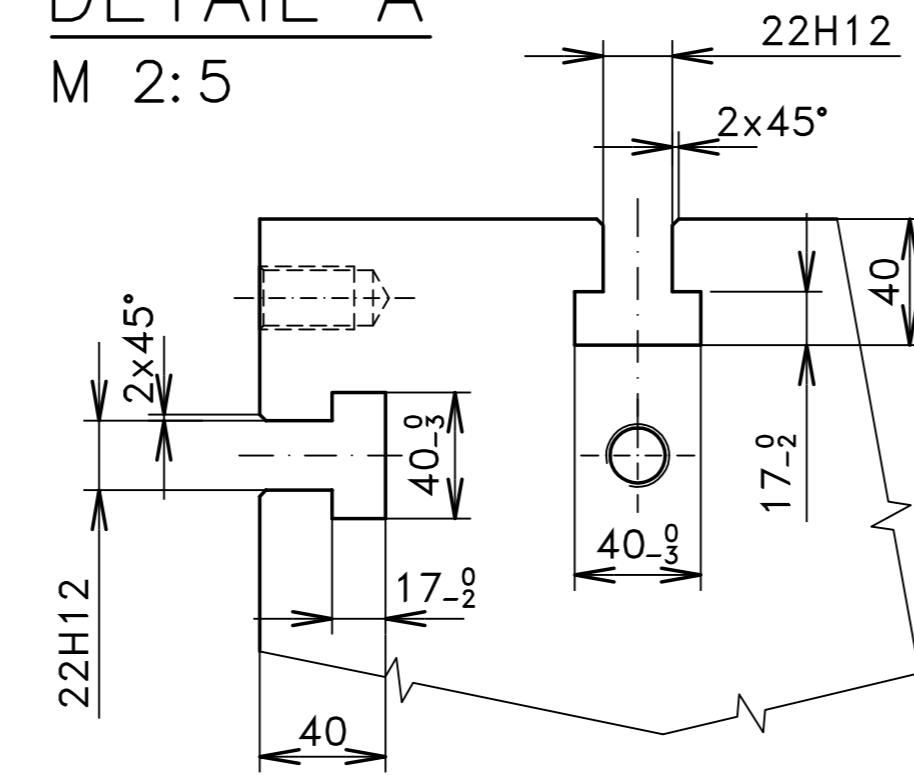

UK-2000

VARNSDORF TOS

3,2 / 1,6 / 1,6 / 1,6
SR.HR. 2x45°

DETAIL A M 2:5

POHLED P